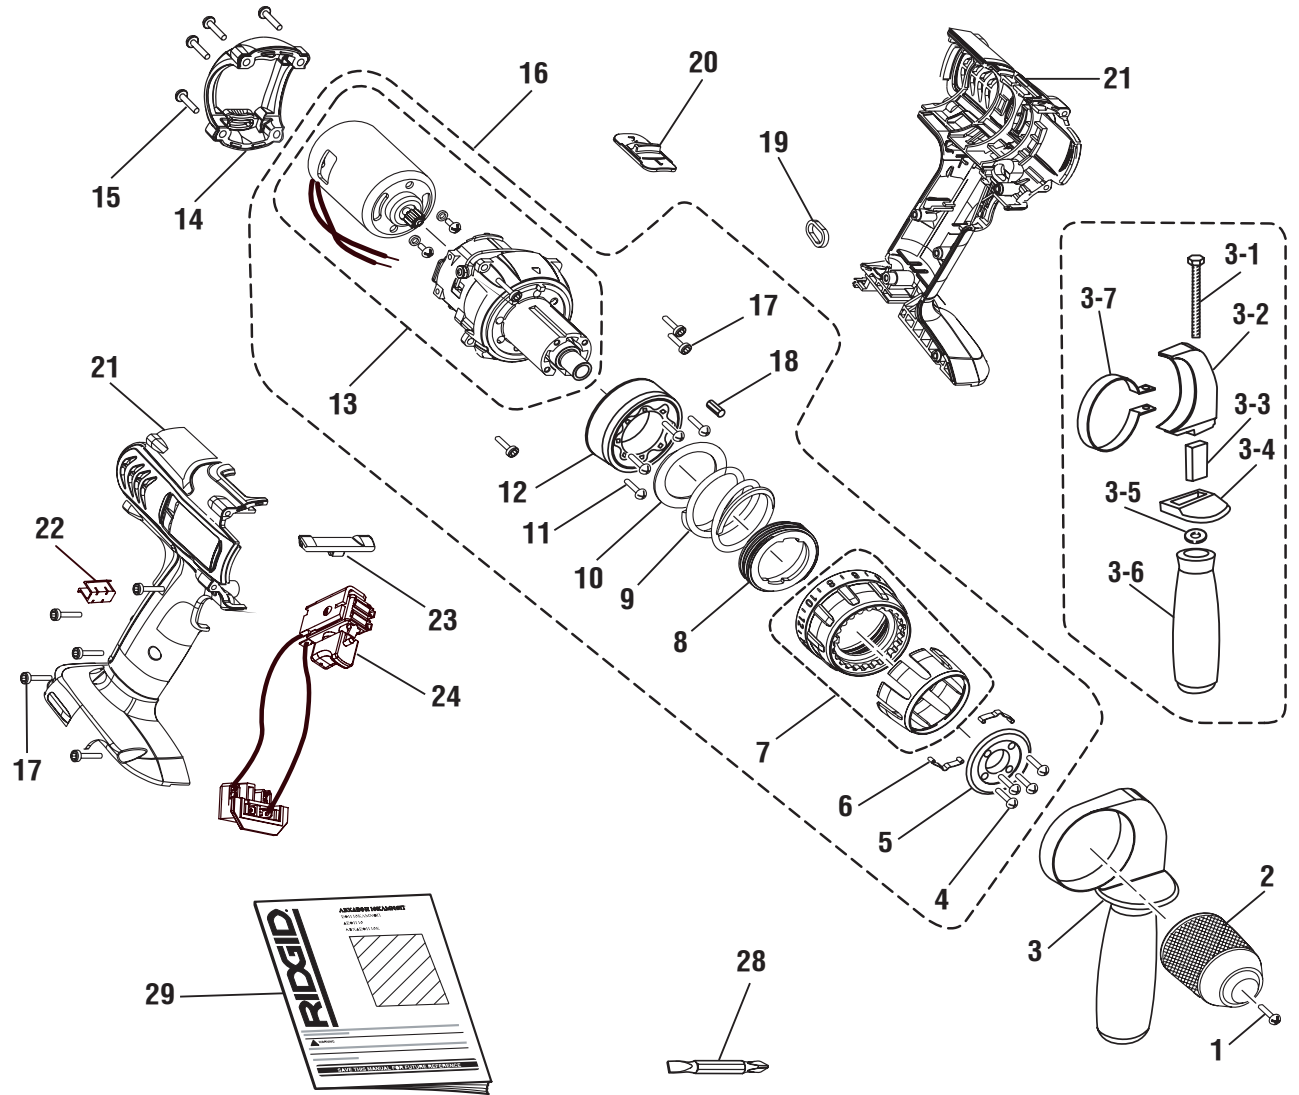

R82015

KEY	P/N	QTY	KEY	P/N	QTY
1	6613402	1	* 11	660211028	4
2	680301008	1	* 12	640664001	1
* 3	300188020	1	13	984977001	1
* 3-1	660063002	1	14	511459001	1
* 3-2	640667001	1	15	660024009	4
* 3-3	511483002	1	16	210013026	1
* 3-4	511458002	1	17	660024007	9
* 3-5	680491003	1	* 18	680338010	8
* 3-6	300067091	1	19	690164002	1
* 3-7	631113001	1	20	341453001	1
* 4	660206031	4	21	984978001	1
* 5	640670001	1	22	6320601	1
6	630207005	2	23	511454001	1
7	984979001	1	24	270001269	1
8	511452001	1	25	140276002	1
9	680095003	1	26	130254001	2
10	680403003	1	* 27	300912061	1
	630748002	1	24	670820066	1
	630748003	1	27	983000302	1
	630748004	1		5-22-05	
				(REV:01)	

*** NOTE: CHANGES START WITH DATE CODE G0343**

- ▲ **WARNING:** The assembly shown represents an important part of the Double Insulated System. To avoid the possibility of alteration or damage to the System, service should be performed by your nearest authorized service center.
- ▲ **AVERTISSEMENT:** L'ensemble illustré représente une partie importante du système à isolation double. Afin d'éviter la possibilité de modification ou de dommage au système, la réparation ne doit être effectuée que par votre centre de réparation commerciale autorisé.
- ▲ **ADVERTENCIA:** El conjunto que se ilustra representa una parte importante del Sistema de Aislamiento Doble. Para evitar la posibilidad de alteración o daño del sistema, la reparación debe ser efectuada en su centro de servicio autorizado.